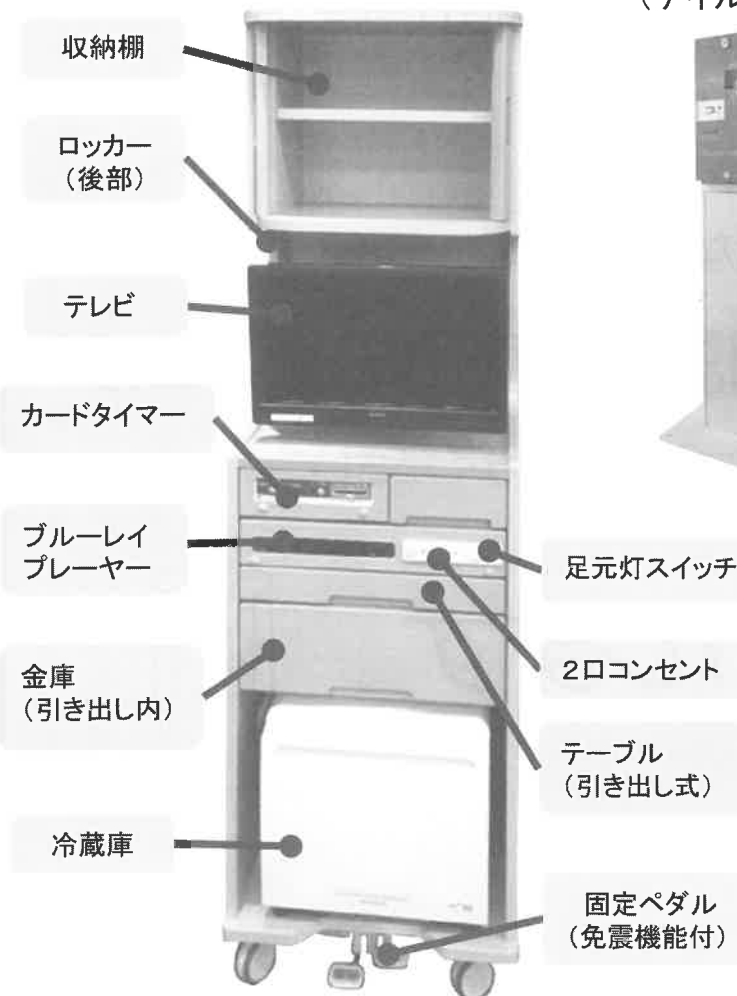

テレビシステムのご案内

テレビカード

- テレビカードで テレビ・ブルーレイプレーヤー・冷蔵庫・ランドリーがご利用いただけます。
- テレビカードは各階デイルームのテレビカード販売機でお買い求めください。
  1枚 1,000円 = 1,000度数
- 高額紙幣は販売機隣に設置してある両替機にて1,000円札に両替いただけます。
- 残り度数のあるカードは1階防災センター前のテレビカード精算機にて精算できます。

ご利用料金

- テレビ： 1時間あたり 38.2円 (1度数ずつ減算されます)
- ブルーレイプレーヤー： 1時間あたり 38.2円 (1度数ずつ減算されます)
- 冷蔵庫： 24時間あたり 102円 (100度数ずつ減算されます)
- ランドリー： 洗濯のみ・乾燥のみ / 1回 各100円
  洗濯から乾燥まで / 1回 300円

テレビカード設備について

テレビ付き床頭台